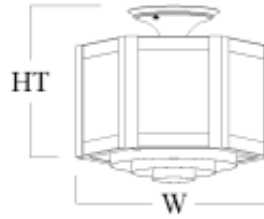

## Cambridge Series Ceiling Mount

Model Number	Lamping Code	Body Lamping	Circuit	Finish	Diffuser	Mounting	Louver
<b>CA1207C</b>	ABT	2-100W-A21 (200W)	1	PC	AD AG	CC FM	CR SQ
<ul style="list-style-type: none"> <li>• W 12"</li> <li>• HT 10"</li> </ul>							
<b>CA1408C</b>	DTR	2,600lm LED (22W)	1	PC	AD AG	CC FM	CR SQ
<ul style="list-style-type: none"> <li>• W 14"</li> <li>• HT 11"</li> </ul>							
	ABV	3-100W-A21 (300W)	1	PC	AD AG	CC FM	CR SQ
<b>CA1609C</b>	DTS	3,800lm LED (31W)	1	PC	AD AG	CC FM	CR SQ
<ul style="list-style-type: none"> <li>• W 16"</li> <li>• HT 12"</li> </ul>							
	ABX	3-100W-A21 (300W)	1	PC	AD AG	CC FM	CR SQ
<b>CA1811C</b>	DOQ	3,800lm LED (31W)	1	PC	AD AG	CC FM	CR SQ
<ul style="list-style-type: none"> <li>• W 18"</li> <li>• HT 14"</li> </ul>							
	ABZ	3-100W-A21 (300W)	1	PC	AD AG	CC FM	CR SQ
<b>CA2206C</b>	DUL	6-60W-A19 (360W)	1	PC	AD AG	CC FM	CR SQ
<ul style="list-style-type: none"> <li>• W 22"</li> <li>• HT 7"</li> </ul>							

## Dimensions

W	Width
HT	Height